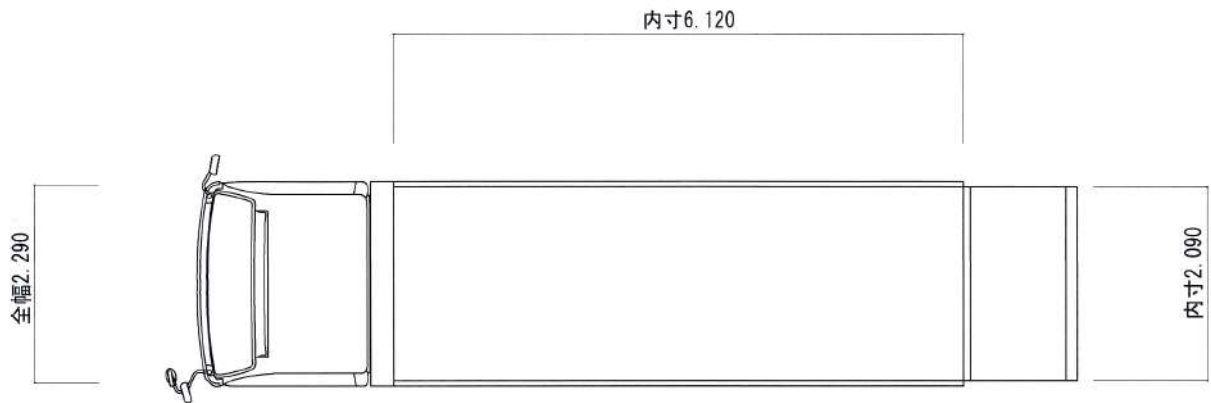

4.0t箱車パワーゲート付

■商品コード 02-1104

形式又は呼称	4.0t箱車パワーゲート付
扇形状	観音開き式
最大積載量(kg)	2,950
エンジン形式	ディーゼル
燃料	軽油
タンク容量(ℓ)	200
車両重量(kg)	4,880
車両総重量(kg)	7,995