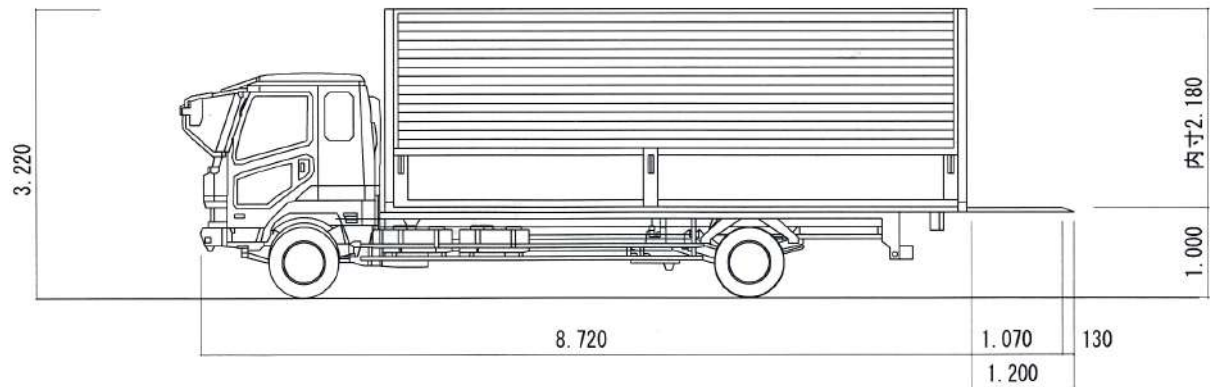

4.0t箱車パワーゲート付

■商品コード 02-1104

形式又は呼称	4.0t箱車パワーゲート付
扇形状	観音開き式
最大積載量(kg)	2,950
エンジン形式	ディーゼル
燃料	軽油
タンク容量(ℓ)	200
車両重量(kg)	4,880
車両総重量(kg)	7,995